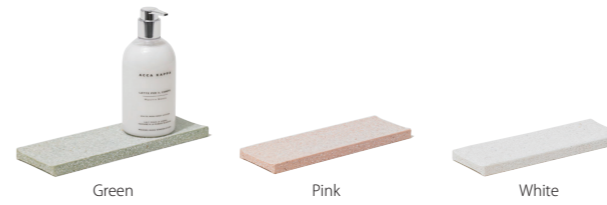

DISPENSER TRAY

REF. NO.	VARIATION	MOQ	WSP
JIS-B057GR	Green	2	€ 25.00
JIS-B057PK	Pink		
JIS-B057WH	White